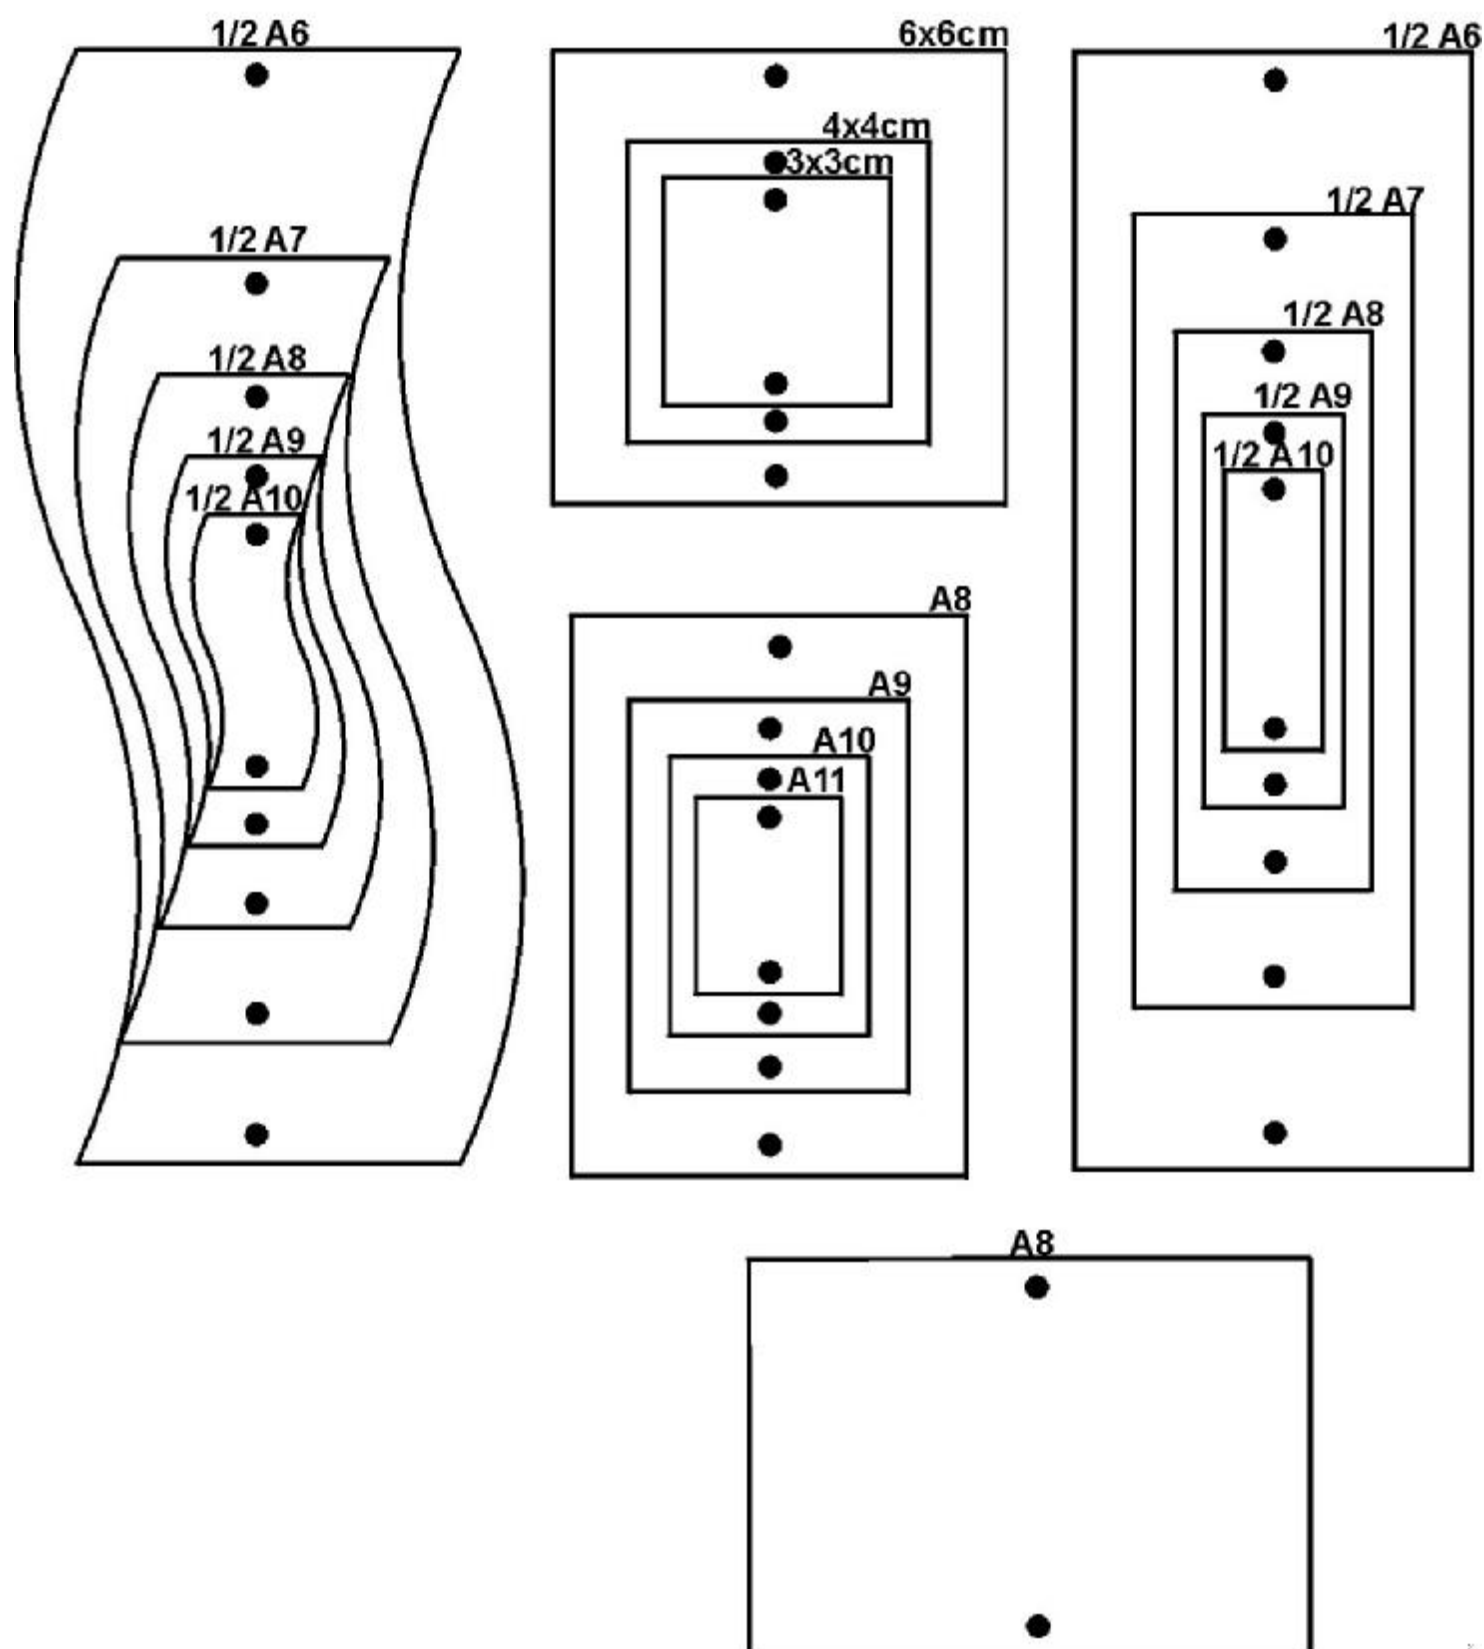

B2 Kruh

12děr

8děr

6děr

4dírý

Katalog výrobků

Závěsy svislé s více děrami - pro sestavy složené z několika samostatných sklíček

C1 Trojúhelník pravoúhlý

C2 Půlkruh

Katalog výrobků

*Spojky obdélníkového tvaru se
dvěma děrami pro zavěšení
sklíček pod sebe*

Vlnky - úzké, Čtverec, Obdélník - pásek, Obdélník - na výšku
- na šířku

Katalog výrobků

E)

*Závěsy samostatné s přidanou
dírkou na protilehlé straně*

Příklady závěsů s přidanou dírkou na protilehlé straně

Zhotovujeme ze všech tvarů v katalogu
ve velikostech A4 - A9

Katalog výrobků

F)

*Skleněné závěsy k montáži
hodinových strojků*

Římské okno, Gotické okno, Čtverec, Kruh

**Skleněné závěsy k montáži hodinových strojků vyrábíme ve velikosti:
A4 u Obdélníku, Gotického okna a Římského okna.
22cm u Čtverce a Kruhu
Průměr dírky je 10mm.**