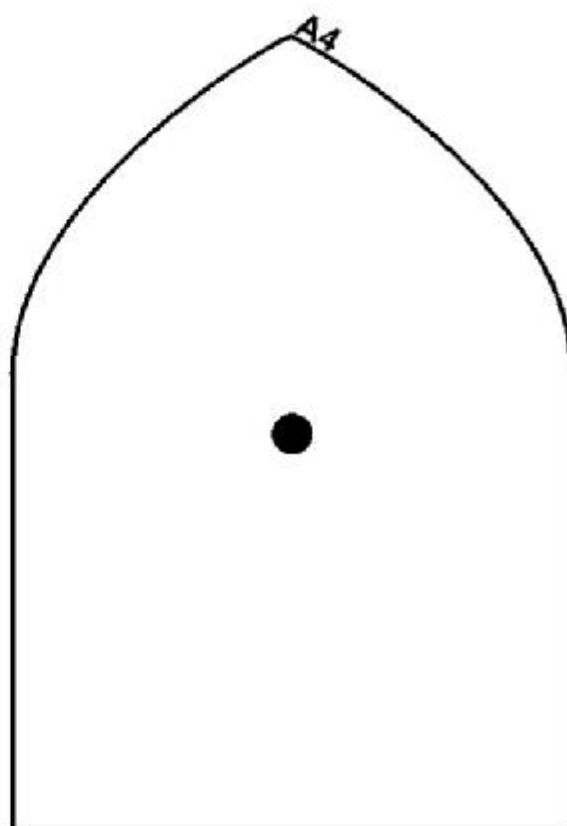

C2 Půlkruh

Katalog výrobků

*Spojky obdélníkového tvaru se
dvěma děrami pro zavěšení
sklíček pod sebe*

Vlnky - úzké, Čtverec, Obdélník - pásek, Obdélník - na výšku
- na šířku

Katalog výrobků

E)

*Závěsy samostatné s přidanou
dírkou na protilehlé straně*

Příklady závěsů s přidanou dírkou na protilehlé straně

Zhotovujeme ze všech tvarů v katalogu
ve velikostech A4 - A9

Katalog výrobků

F)

*Skleněné závěsy k montáži
hodinových strojků*

Římské okno, Gotické okno, Čtverec, Kruh

**Skleněné závěsy k montáži hodinových strojků vyrábíme ve velikosti:
A4 u Obdélníku, Gotického okna a Římského okna.
22cm u Čtverce a Kruhu
Průměr dírky je 10mm.**