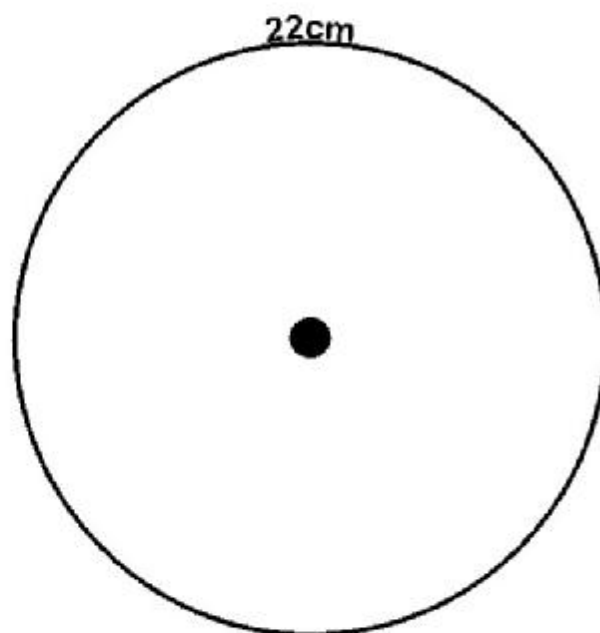

Příklady závěsů s přidanou dírkou na protilehlé straně

Zhotovujeme ze všech tvarů v katalogu
ve velikostech A4 - A9

Katalog výrobků

F)

*Skleněné závěsy k montáži
hodinových strojků*

Římské okno, Gotické okno, Čtverec, Kruh

**Skleněné závěsy k montáži hodinových strojků vyrábíme ve velikosti:
A4 u Obdélníku, Gotického okna a Římského okna.
22cm u Čtverce a Kruhu
Průměr dírky je 10mm.**