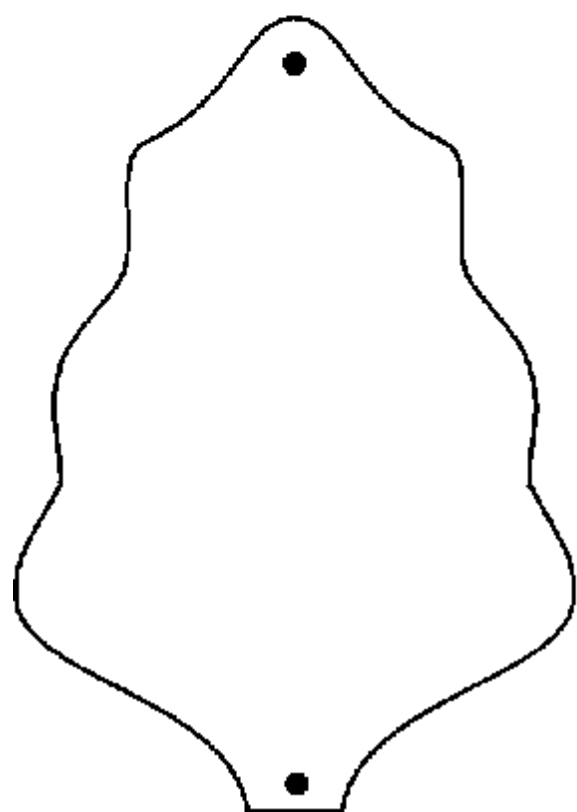

B2 Kruh

12děr

8děr

6děr

4dírý

Katalog výrobků

Závěsy svislé s více děrami - pro sestavy složené z několika samostatných sklíček

C1 Trojúhelník pravoúhlý

C2 Půlkruh

Katalog výrobků

*Spojky obdélníkového tvaru se
dvěma děrami pro zavěšení
sklíček pod sebe*

Vlnky - úzké, Čtverec, Obdélník - pásek, Obdélník - na výšku
- na šířku

Katalog výrobků

E)

*Závěsy samostatné s přidanou
dírkou na protilehlé straně*

Příklady závěsů s přidanou dírkou na protilehlé straně

Zhotovujeme ze všech tvarů v katalogu
ve velikostech A4 - A9

Katalog výrobků

F)

*Skleněné závěsy k montáži
hodinových strojků*

Římské okno, Gotické okno, Čtverec, Kruh