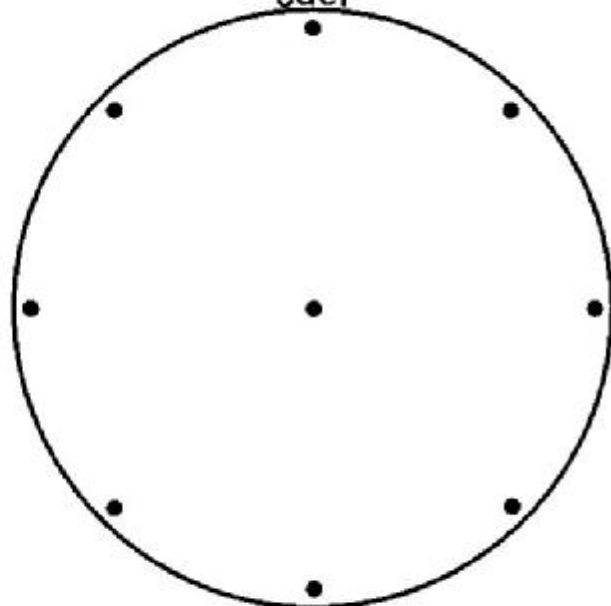

B2 Kruh

12děr

8děr

6děr

4dírý