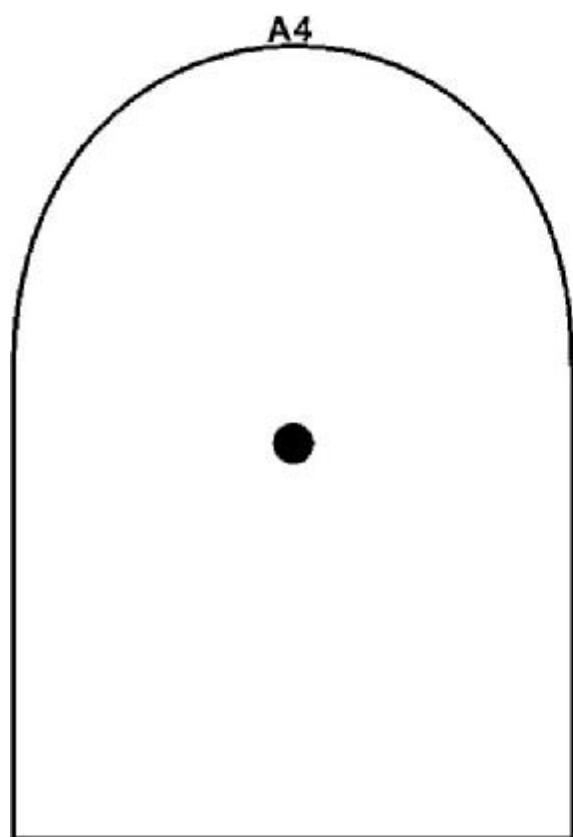

C2 Půlkruh

Katalog výrobků

*Spojky obdélníkového tvaru se
dvěma děrami pro zavěšení
sklíček pod sebe*

Vlnky - úzké, Čtverec, Obdélník - pásek, Obdélník - na výšku
- na šířku

Katalog výrobků

E)

*Závěsy samostatné s přidanou
dírkou na protilehlé straně*

Příklady závěsů s přidanou dírkou na protilehlé straně

Zhotovujeme ze všech tvarů v katalogu
ve velikostech A4 - A9

Katalog výrobků

F)

*Skleněné závěsy k montáži
hodinových strojků*

Římské okno, Gotické okno, Čtverec, Kruh

**Skleněné závěsy k montáži hodinových strojků vyrábíme ve velikosti:
A4 u Obdélníku, Gotického okna a Římského okna.
22cm u Čtverce a Kruhu
Průměr dírky je 10mm.**