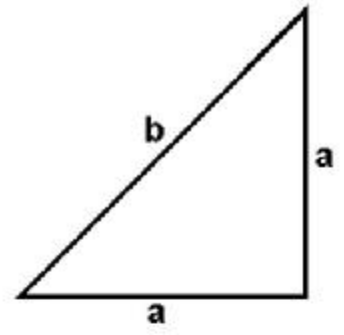

B2 Kruh

12děr

8děr

6děr

4dírý

Katalog výrobků

Závěsy svislé s více děrami - pro sestavy složené z několika samostatných sklíček

C1 Trojúhelník pravoúhlý