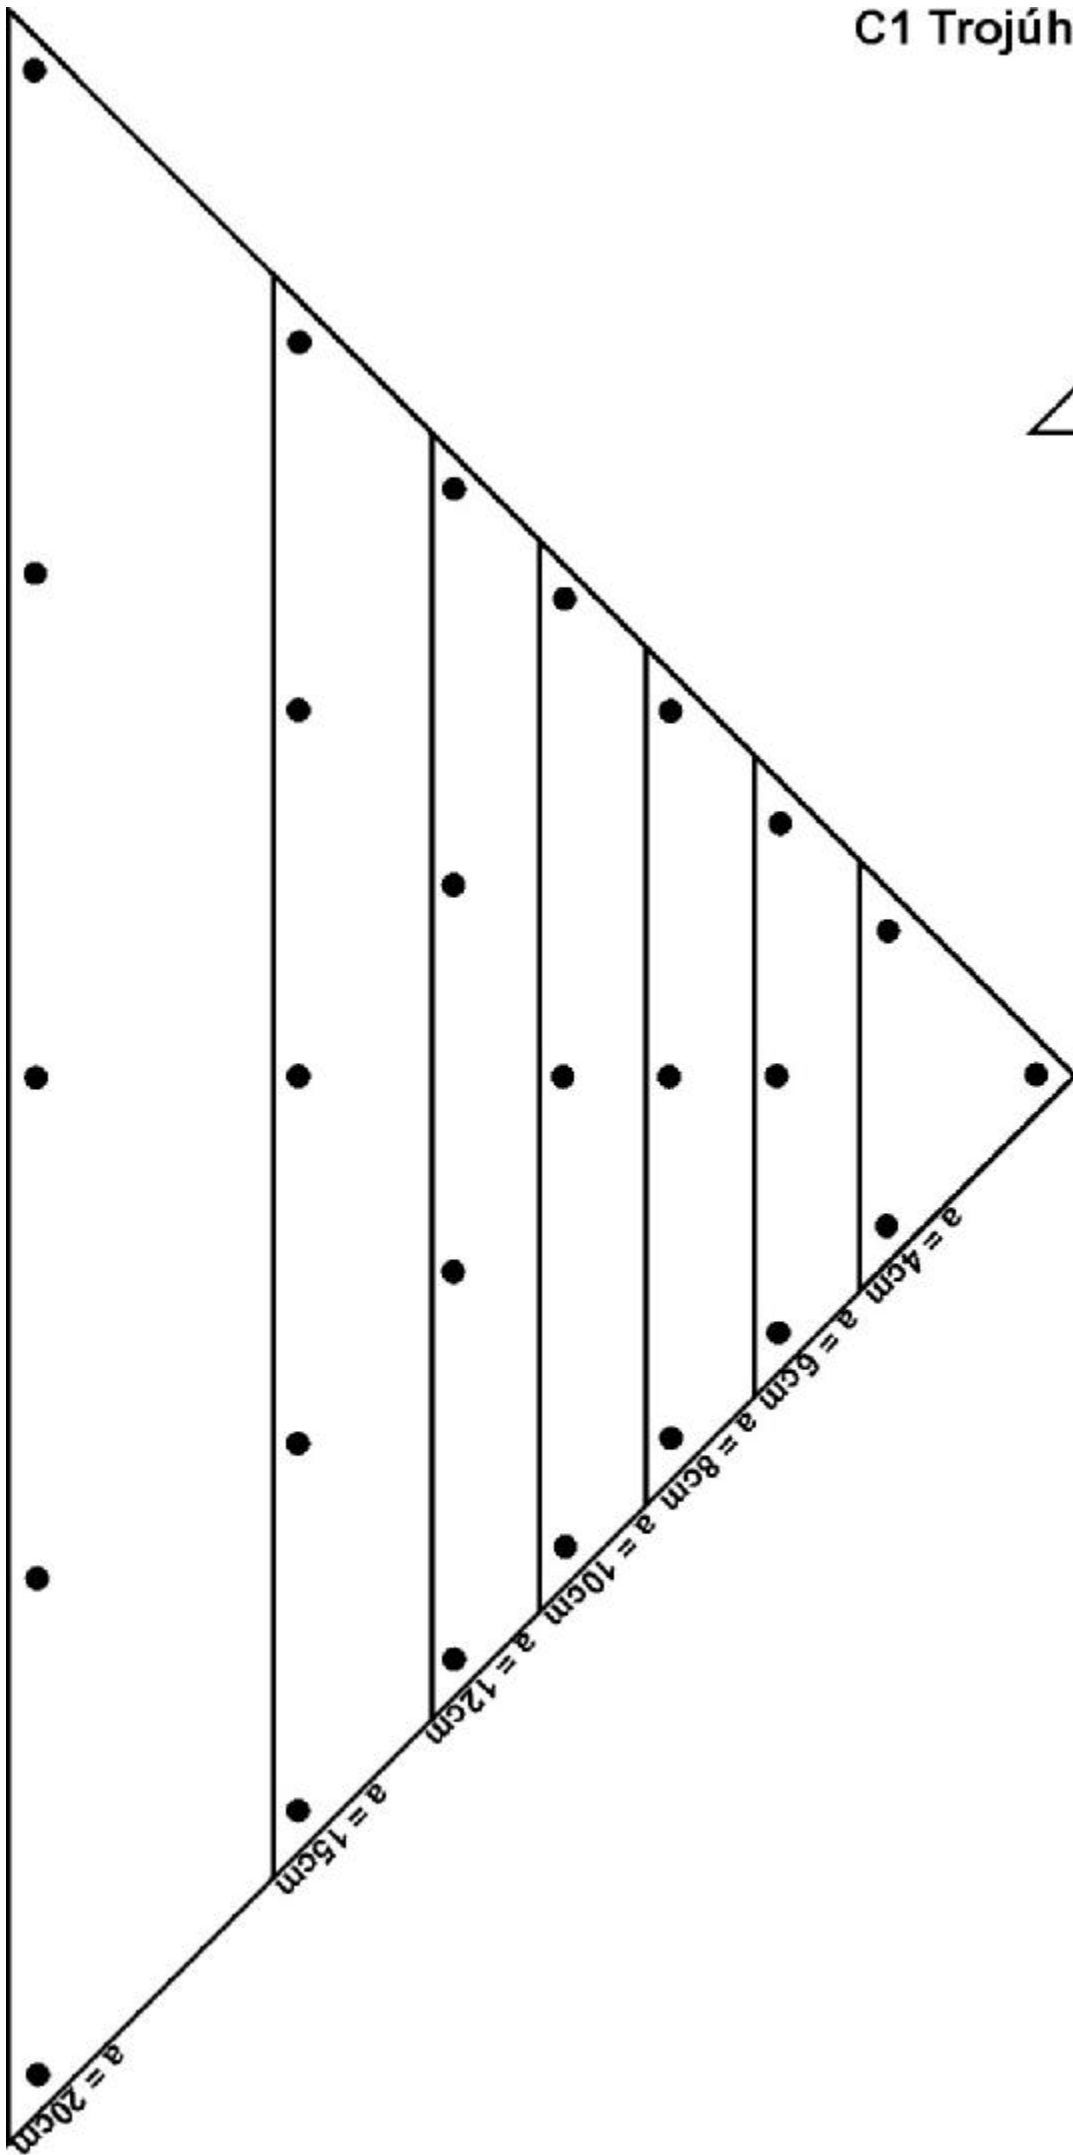

Nepravidelný kruh

Nepravidelný ovál

Pásek

Vlnka

Katalog výrobků

B)

*Závěsy vodorovné s více děrami -
pro sestavy složené z několika
samostatných sklíčků*

1/2 A4

B2 Kruh

12děr

8děr

6děr

4dírý

Katalog výrobků

Závěsy svislé s více děrami - pro sestavy složené z několika samostatných sklíček

C1 Trojúhelník pravoúhlý

C2 Půlkruh

Katalog výrobků

*Spojky obdélníkového tvaru se
dvěma děrami pro zavěšení
sklíček pod sebe*

Vlnky - úzké, Čtverec, Obdélník - pásek, Obdélník - na výšku
- na šířku

Katalog výrobků

E)

*Závěsy samostatné s přidanou
dírkou na protilehlé straně*