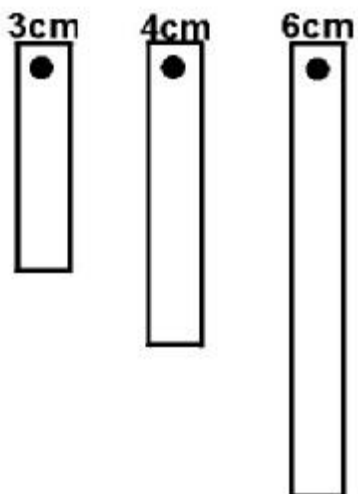

Nepravidelný kruh

Nepravidelný ovál

Pásek

Vlnka

Katalog výrobků

B)

*Závěsy vodorovné s více děrami -
pro sestavy složené z několika
samostatných sklíčků*

1/2 A4